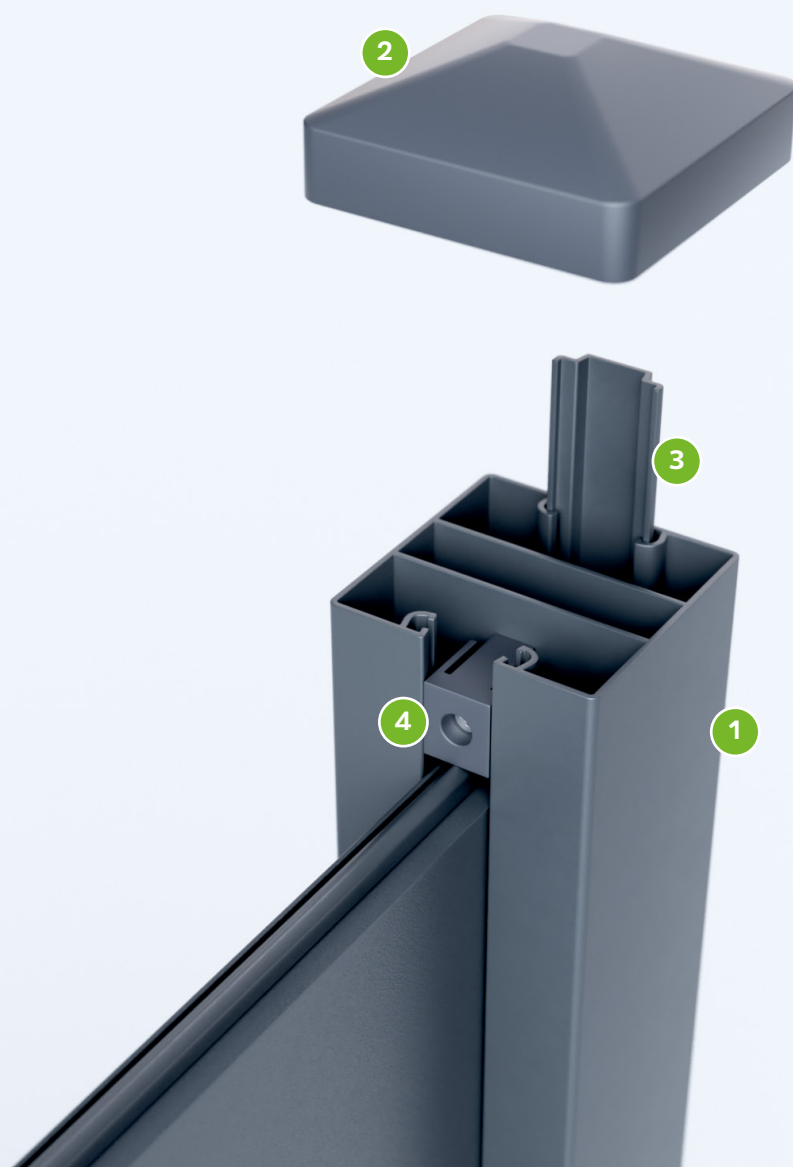

Beispielgrafik:
Sichtschutzzaun Aluminium
1.810 mm Höhe
inkl. Abdeckleiste
Einbrettoptik

Informationen und Bemaßungen

① Abdeckleiste (mm)	2.000 x 10 x 6
② Füllprofil (mm)	2.000 x 200 x 17
③ Pfostenhöhen (mm)	1.500 / 2.400
④ Bodeneinstand der Pfosten (mm)	min. 500
⑤ Durchmesser der Fundamente (mm)	min. 300

Informationen und Bemaßungen

① Achsmaß (mm)	2.040
② Lichte Weite (mm)	1.970
③ Füllprofil Höhe (mm)	200
④ Füllprofil Länge (mm)	2.000

Informationen und Bemaßungen - Steckzaunpfosten

① Steckzaunpfosten (mm)	1.500 oder 2.400 x 70 x 70 Aluminium
② Pfostenkappen (mm)	70 x 70 Pyramide (ohne Spitze) Aluminium
③ Pfostenabdeckleiste (mm)	1.100 oder 2.000 x 19 x 25 Aluminium
④ Start-Abschluss-Set	4x Kunststoff-Nutsteine inkl. Bohrschrauben

Alu-Füllprofil

Unsere hochwertigen Alu-Füllprofile werden in die Pfostennut der Steckzaunpfosten eingeschoben und bilden so übereinandergesetzt ein komplett geschlossenes Zaunfeld. Aufgrund der Steckverbindung und der Bauweise der Füllprofile unterscheidet sich die Optik der beiden Seiten am montierten Zaunfeld.

Abdeckleiste

Die Alu-Abdeckleiste wird an jedem Zaunfeld auf das letzte obere Aluminium-Füllprofil zum Schutz vor der Witterung aufgesetzt. Zudem verleiht sie dem Zaunverlauf optisch ein einheitliches und stilvolles Aussehen.