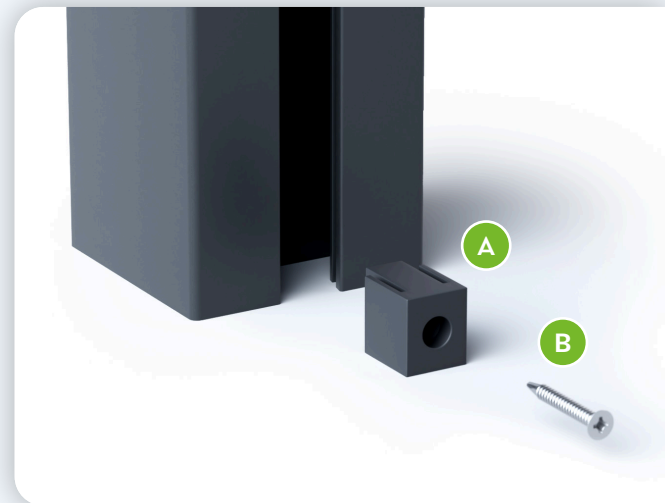

Amtsgericht Mainz

HRB: 49572

Ust-IdNr: DE320871535

Commerzbank Mannheim

IBAN: DE32 6704 0031 0313 4525 00

BIC: COBADEFFXXX

Start-Abschluss-Set

Das Start-Abschluss-Set enthält 4 Kunststoff-Nutsteine inklusive 4 Bohrschrauben. Pro Pfostennut wird jeweils ein Nutstein unten und einer oben angebracht. So werden die Füllprofile an den Zaunpfosten fixiert.

A

4x Nutsteine

B

4x Bohrschrauben

Bei Fragen zum Aufbau stehen wir Ihnen jederzeit zur Verfügung.

 06243 - 48 88 790

Zaun-Idee GmbH
Carl-Benz-Straße 3
67590 Monsheim

Geschäftsführer
Herr Benjamin Voigt
Bachelor of Arts - (B.A.)