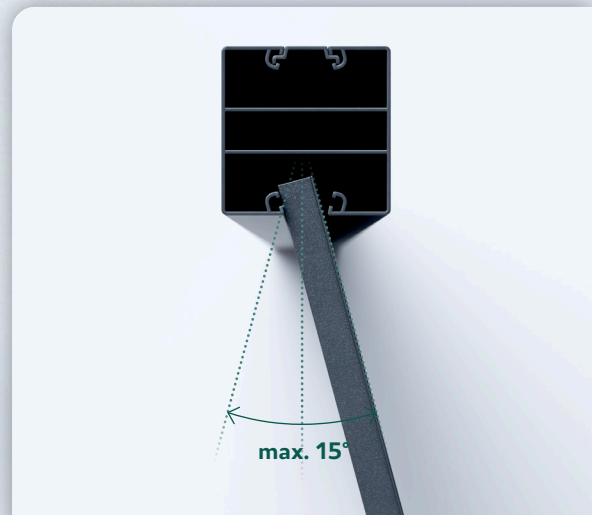

Beispielgrafik:
Sichtschutzzaun Aluminium
1.810 mm Höhe
inkl. Abdeckleiste
Einbrettoptik

Informationen und Bemaßungen

① Abdeckleiste (mm)	2.000 x 10 x 6
② Füllprofil (mm)	2.000 x 200 x 17
③ Pfostenhöhen (mm)	1.500 / 2.400
④ Bodeneinstand der Pfosten (mm)	min. 500
⑤ Durchmesser der Fundamente (mm)	min. 300

Informationen und Bemaßungen

① Achsmaß (mm)	2.040
② Lichte Weite (mm)	1.970
③ Füllprofil Höhe (mm)	200
④ Füllprofil Länge (mm)	2.000

Informationen und Bemaßungen - Steckzaunpfosten

① Steckzaunpfosten (mm)	1.500 oder 2.400 x 70 x 70 Aluminium
② Pfostenkappen (mm)	70 x 70 Pyramide (ohne Spitze) Aluminium
③ Pfostenabdeckleiste (mm)	1.100 oder 2.000 x 19 x 25 Aluminium
④ Start-Abschluss-Set	4x Kunststoff-Nutsteine inkl. Bohrschrauben

Alu-Füllprofil

Unsere hochwertigen Alu-Füllprofile werden in die Pfostennut der Steckzaunpfosten eingeschoben und bilden so übereinandergesetzt ein komplett geschlossenes Zaunfeld. Aufgrund der Steckverbindung und der Bauweise der Füllprofile unterscheidet sich die Optik der beiden Seiten am montierten Zaunfeld.

Bei der Montage muss darauf geachtet werden, dass die **Nut nach unten** zeigt.

Die **maximale Schrägstellung** der Füllprofile zu beiden Seiten darf **max. 15°** betragen.

Bei Fragen zum Aufbau stehen wir Ihnen jederzeit zur Verfügung.