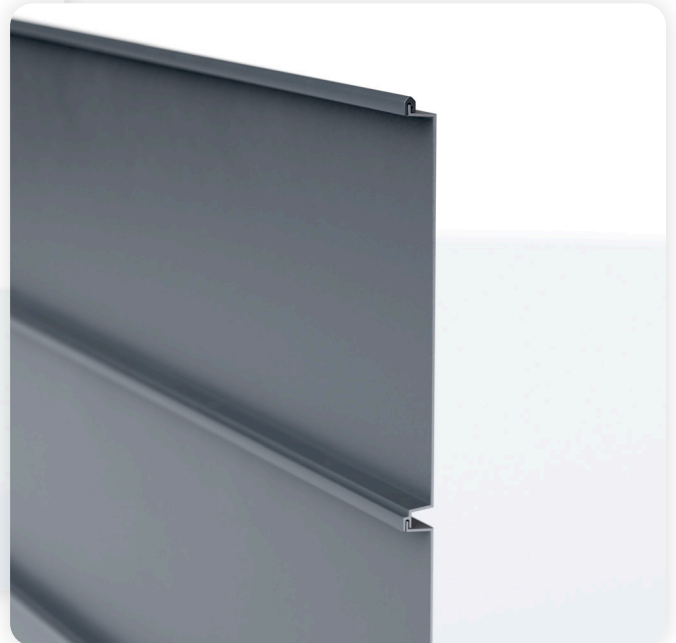

Rückseite

Bei Fragen zum Aufbau stehen wir Ihnen jederzeit zur Verfügung.

06243 - 48 88 790

Zaun-Idee GmbH
Carl-Benz-Straße 3
67590 Monsheim

Geschäftsführer
Herr Benjamin Voigt
Bachelor of Arts - (B.A.)

Amtsgericht Mainz
HRB: 49572
Ust-IdNr: DE320871535

Commerzbank Mannheim
IBAN: DE32 6704 0031 0313 4525 00
BIC: COBADEFFXXX