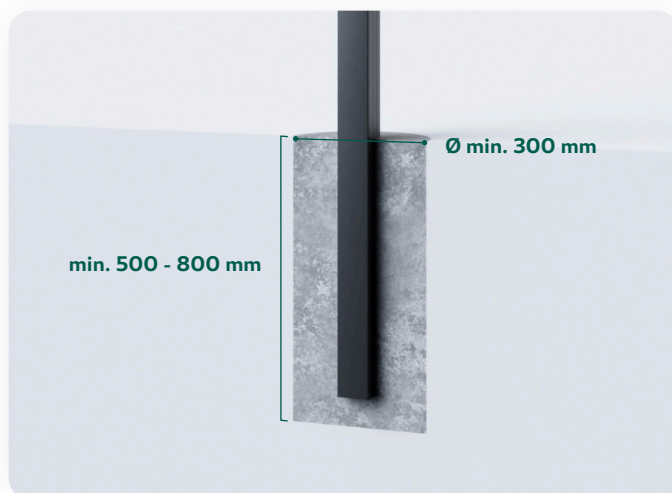

2.400

Hinweis: Die Pfosten lassen sich beliebig kürzen. Die Zaunhöhe ergibt sich also aus der Anzahl Füllprofile.

Montage: Einbetonieren

Wir empfehlen, Fundamente mit einem Durchmesser von **min. 300 mm** auszuheben. Damit die Pfosten frostsicher **min. 500 mm tief** einbetoniert werden können, empfiehlt sich für die Löcher eine Tiefe von ca. 500 - 800 mm.