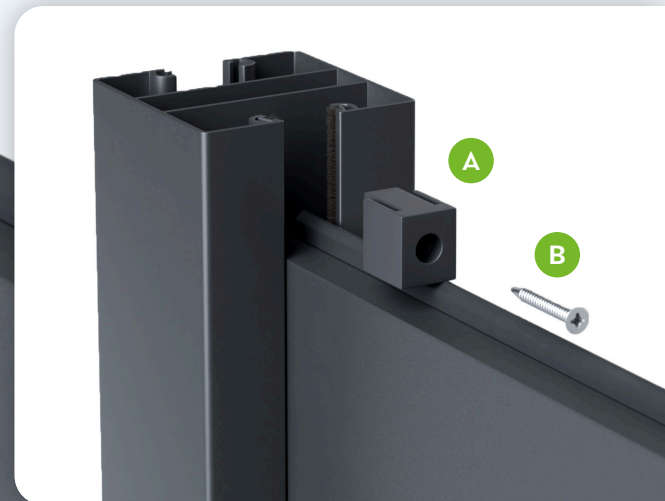

Bei Fragen zum Aufbau stehen wir Ihnen jederzeit zur Verfügung.

06243 - 48 88 790

Zaun-Idee GmbH
Carl-Benz-Straße 3
67590 Monsheim

Geschäftsführer
Herr Benjamin Voigt
Bachelor of Arts - (B.A.)

Amtsgericht Mainz
HRB: 49572
Ust-IdNr: DE320871535

Commerzbank Mannheim
IBAN: DE32 6704 0031 0313 4525 00
BIC: COBADEFFXXX