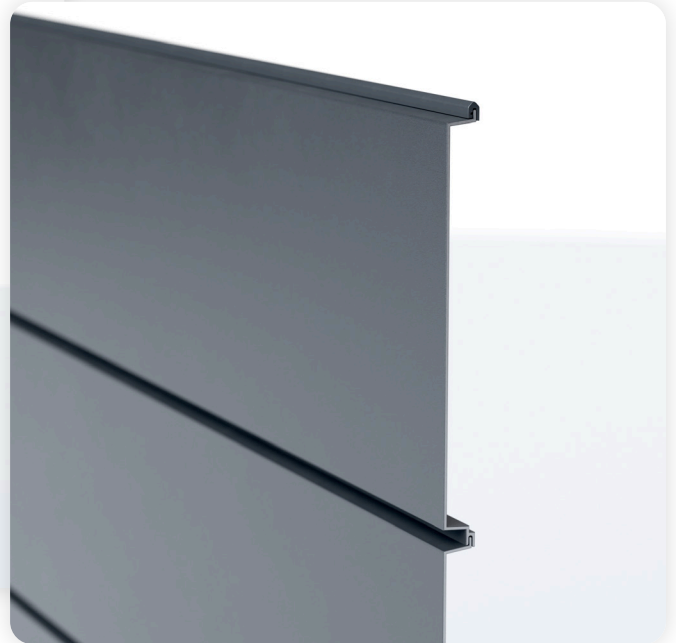

Optiken: Einbrettoptik / Lamellenoptik

Vorderseite