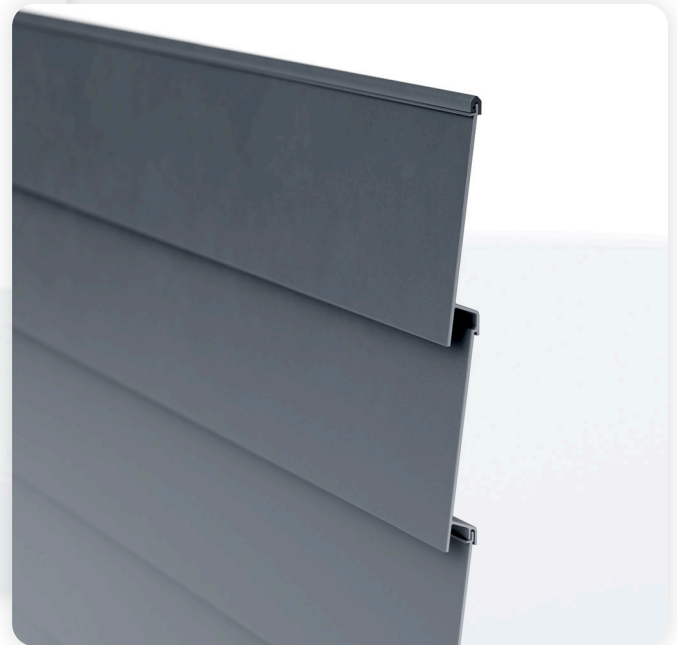

Optiken: Einbrettoptik / Lamellenoptik

Vorderseite