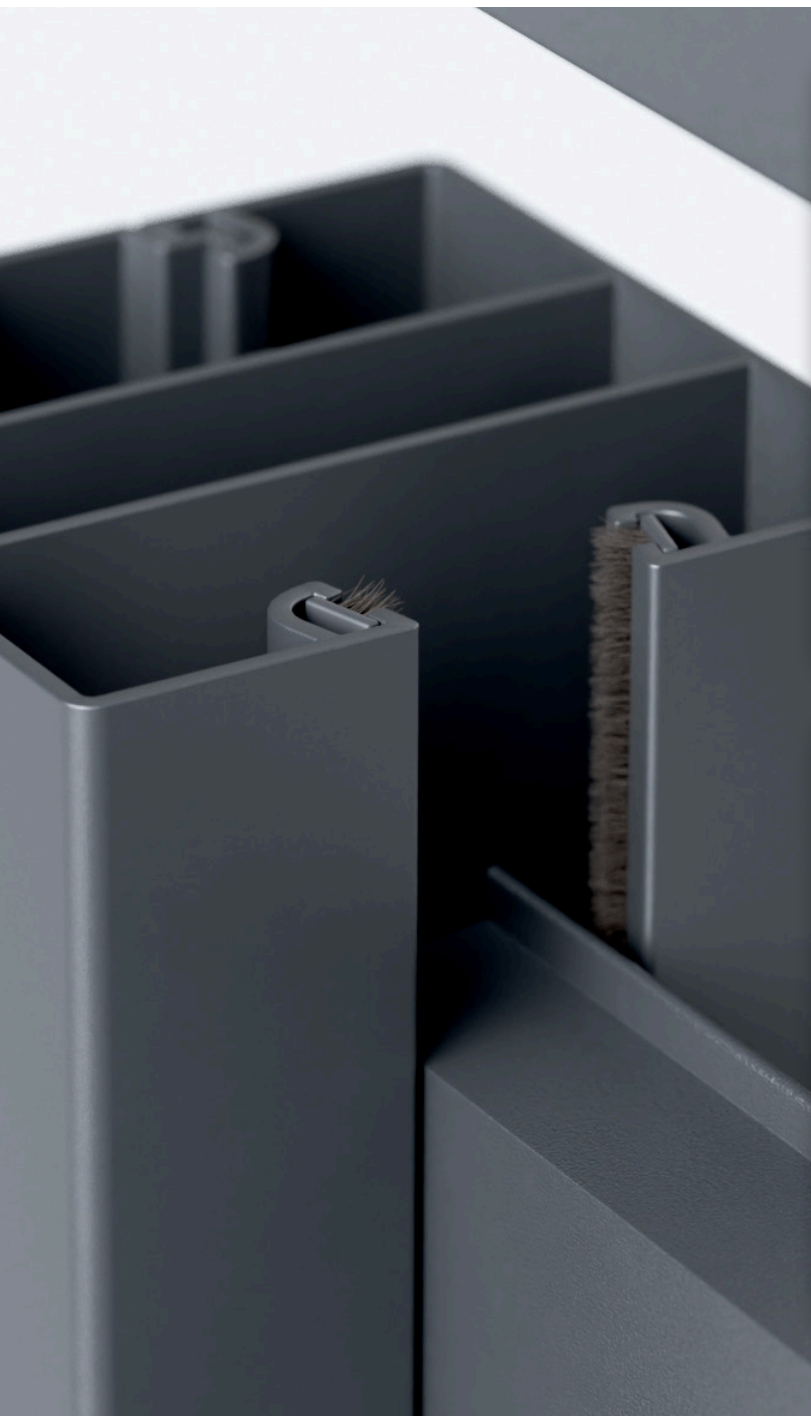

Bürstendichtung

Auf beiden Seiten der Pfostennut werden Bürstendichtungen eingebracht, um das Einschieben der Aluminium-Füllprofile zu erleichtern und deren Oberfläche vor Beschädigung zu schützen. Die Bürstendichtungen werden in einer Länge von 8 Metern geliefert und können auf die entsprechende Länge gekürzt werden.

Bei Fragen zum Aufbau stehen wir Ihnen jederzeit zur Verfügung.

06243 - 48 88 790

Zaun-Idee GmbH

Carl-Benz-Straße 3

67590 Monsheim

Geschäftsführer

Herr Benjamin Voigt

Bachelor of Arts - (B.A.)

Amtsgericht Mainz

HRB: 49572

Ust-IdNr: DE320871535

Commerzbank Mannheim

IBAN: DE32 6704 0031 0313 4525 00

BIC: COBADEFFXXX