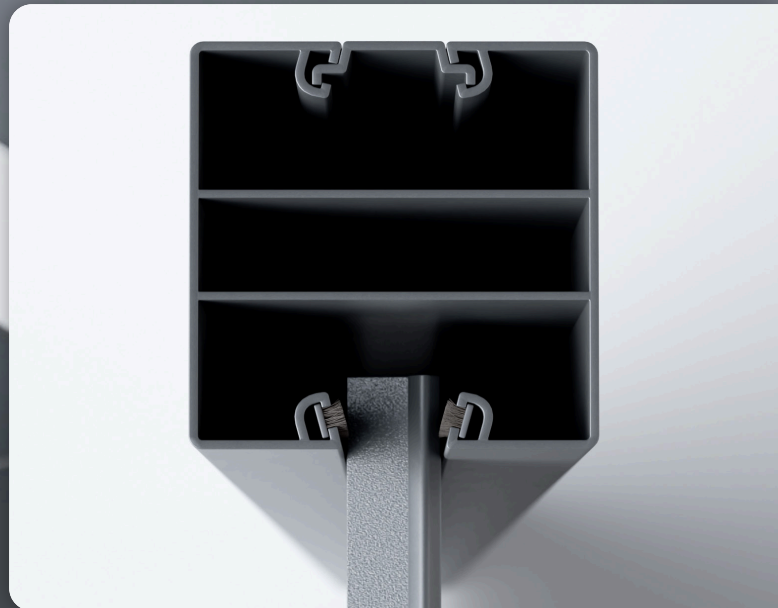

Bürstendichtung

Auf beiden Seiten der Pfostennut werden Bürstendichtungen eingebracht, um das Einschieben der Aluminium-Füllprofile zu erleichtern und deren Oberfläche vor Beschädigung zu schützen. Die Bürstendichtungen werden in einer Länge von 8 Metern geliefert und können auf die entsprechende Länge gekürzt werden.

Bei Fragen zum Aufbau stehen wir Ihnen jederzeit zur Verfügung.

06243 - 48 88 790

Zaun-Idee GmbH

Carl-Benz-Straße 3

67590 Monsheim

Geschäftsführer

Herr Benjamin Voigt

Bachelor of Arts - (B.A.)

Amtsgericht Mainz

HRB: 49572

Ust-IdNr: DE320871535

Commerzbank Mannheim

IBAN: DE32 6704 0031 0313 4525 00

BIC: COBADEFFXXX