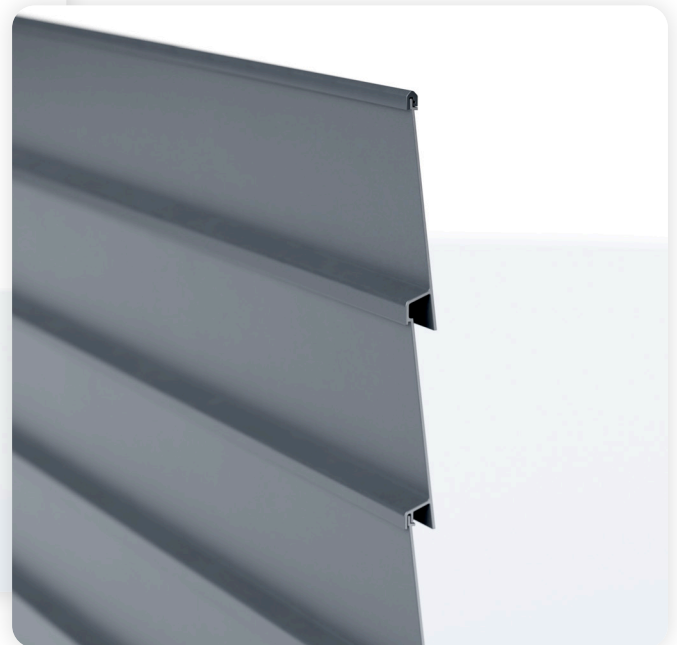

Rückseite

Bei Fragen zum Aufbau stehen wir Ihnen jederzeit zur Verfügung.

06243 - 48 88 790

Zaun-Idee GmbH
Carl-Benz-Straße 3
67590 Monsheim

Geschäftsführer
Herr Benjamin Voigt
Bachelor of Arts - (B.A.)

Amtsgericht Mainz
HRB: 49572
Ust-IdNr: DE320871535

Commerzbank Mannheim
IBAN: DE32 6704 0031 0313 4525 00
BIC: COBADEFFXXX