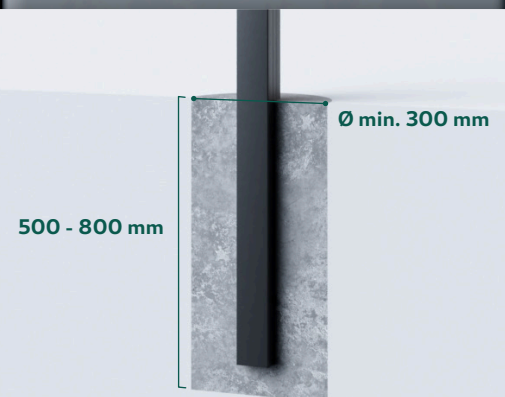

Unsere Pfosten liefern wir in zwei verschiedenen Höhen:

1.500 mm
2.400 mm

Für einen optimalen Halt und zum Schutz vor Frost sollten sie mindestens 500 mm tief einbetoniert werden.

 **~ 60 kg pro Pfosten**