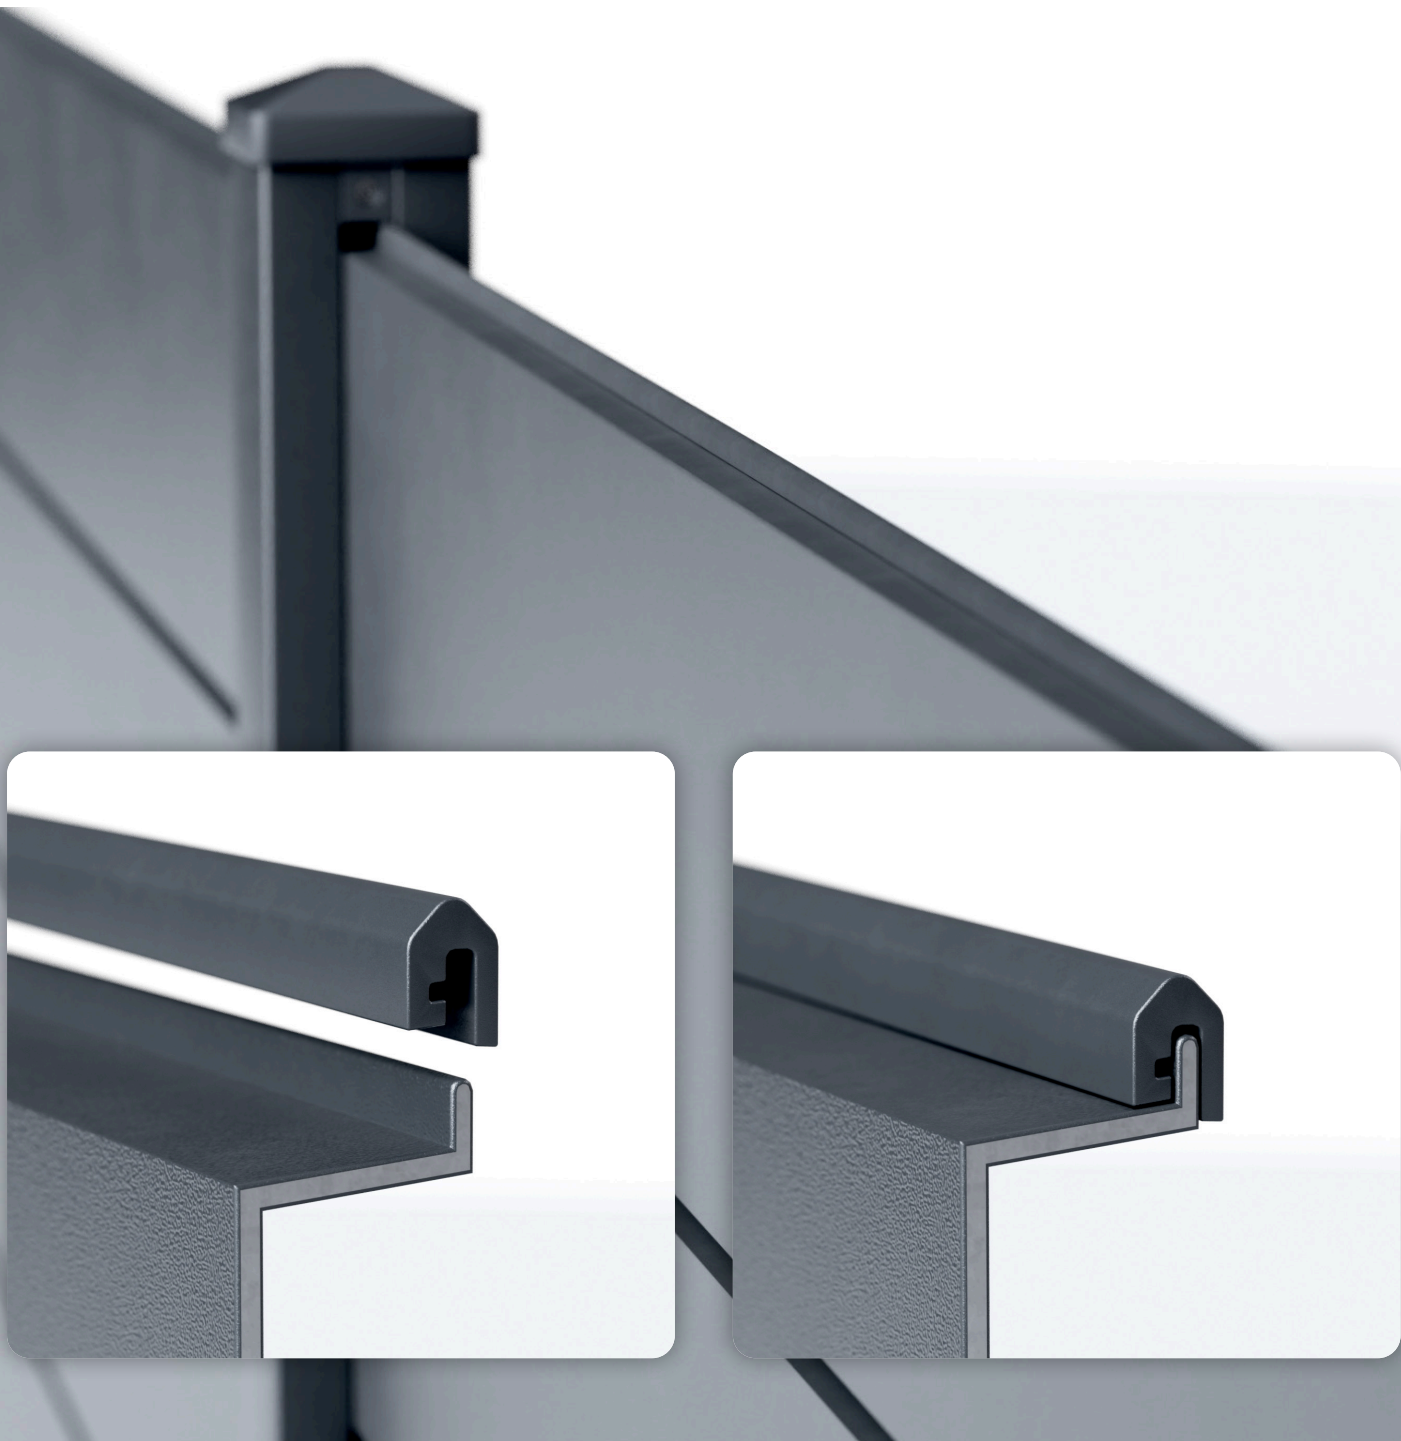

Abdeckleiste

Die Alu-Abdeckleiste wird an jedem Zaunfeld auf das letzte obere Aluminium-Füllprofil zum Schutz vor der Witterung aufgesetzt. Zudem verleiht sie dem Zaunverlauf optisch ein einheitliches und stilvolles Aussehen.