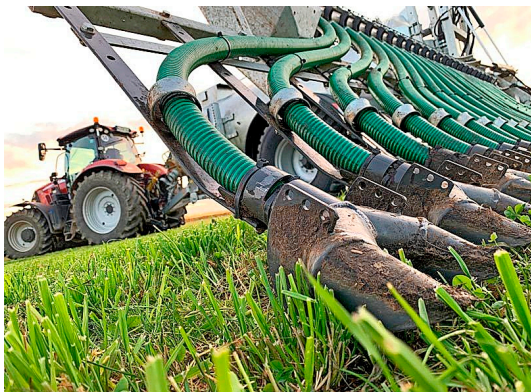

Der Wirkstoff Isfetamid gehört zur Wirkstoffklasse der Carboxamide (SDHI = Succinate DeHydrogenase Inhibitors), erklärt das Unternehmen. Er zeichne sich durch die sogenannte „flexible bond“ aus. Dies bedeutet, dass sich Kenja aufgrund seiner Molekularstruktur an die Form des Pathogens anpassen kann. Dadurch ist der Wirkstoff auch bei genetischen Adaptionen des Pathogens leistungsfähig, lobt Belchim.

Die Zulassung gilt gegen *Botrytis cinerea* in Weinrebe und Erdbeeren sowie gegen *Botrytis cinerea* und *Sclerotinia*-Arten in Salat-Arten, Spinat und Frischen Kräutern. □

DSV bietet mehr Ökosaatgut an

Die Deutsche Saatveredelung AG hat nach eigenen Angaben ihr Angebot an Ökosaatgut ergänzt. Zur Saison 2020 gibt es zwei Zugänge bei den Country-Mischungen, zwei neue Gersten- und eine neue Maissorte. Eine neue Ökosaatgut-Broschüre der DSV fasst das komplette Angebot zusammen.

Die mehrzeilige Wintergerste Paradies ist nach Züchterangaben die erste und einzige Sorte ihres Segmentes, die gegen das Gelbverzwergungsvirus resistent ist. Ebenfalls wichtig, aber für die Saison 2020 nicht mehr verfügbar, seien die anthraknotetoleranten weißen Lupinensorten Frieda und Celina, die den heimischen Eiweißanbau wieder möglich machen sollen. Download der Broschüre unter www.dsv-saaten.de. □

Die Schlitzdüse Twin bietet mehrere Vorteile bei der Gülleausbringung.

Technik von Fliegl für die Gülleausbringung

Für den Schleppschuhverteiler Compact bietet der Hersteller Fliegl ab sofort eine konstruktive Verbesserung für die Ausbringschläuche an: Die Schlitzdüse Twin.

Der kleine Aufsatz ist wie ein Ypsilon geformt, er wird an die Ausbringschläuche des Verteilers montiert und teilt den Güllestrom. Die Vorteile des Twin sind nach Herstellerangaben weniger Futtermittelverschmutzung, höhere Effizienz bei der Gülleausbringung, sehr gute Quer- und Längsverteilung, Steigerung der Substratinfiltation und eine bequeme Nachrüstbarkeit an allen Schleppschuhverteilern mit der passenden Schlauchbreite.

Beim nachrüstbaren Schleppschuhverteiler Compact sind die

Schlauchanschlüsse über die gesamte Breite des Schneckenkastens verteilt, was einen kurzen Weg für die Gülle ermöglicht. Gleichzeitig verfügt der Verteiler über ein geringes Eigengewicht, was ihn auch für kleinere Fässer geeignet macht. Die Montage ist nach Herstellerangaben an jedem Fassfabrikat möglich. Selbst bei älteren Fässern sei keine Achsverschiebung notwendig.

Die Gülle läuft direkt im Rahmen, in dem ein Schneckenkasten integriert ist, was einen zusätzlichen Schlauch unnötig macht. Es entstehen keine Verstopfungen durch Fremdkörper oder Restgülle, da sich die Schnecken während der Fahrt vor- und rückwärts drehen und somit die Fasern restlos zerkleinern. www.fliegl.com □